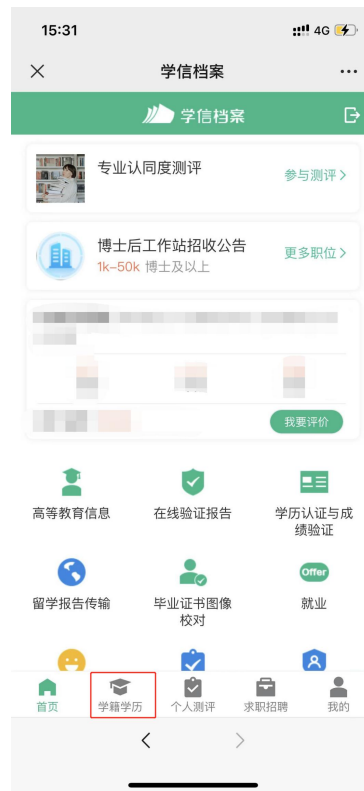

毕业生图像采集环节示意图像采集码 获取图像采集码

专业推荐 累计投票 4614
您已推荐 5 个专业, 还能推荐 3 个 我要推荐

专业满意度 累计投票 742
综合 4.4 办学条件 4.3
就业 3.9 教学质量 4.2 我要评价

院校满意度 累计投票 10387
综合 4.4 环境 4.5 生活 4.2 我要评价

学科/专业变化查询 毕业论文查重

CHSI 图像采集码

姓名 张**三
证件号码 *****8746
学校名称 北京工业大学
层次 本科

此码仅用于图像采集，采集环节出示。请及时保存至手机，不要随意外传

保存图片

二、“学信网”微信公众号

1. 关注学信网公众号，绑定学信网账号，点击“学信账号”，查看学籍学历信息

2. 选择学籍，查看对应采集码

三、学信网 APP

1. 登录学信网 APP，点击“学籍查询”，查看学籍学历信息

2. 选择学籍，查看对应采集码