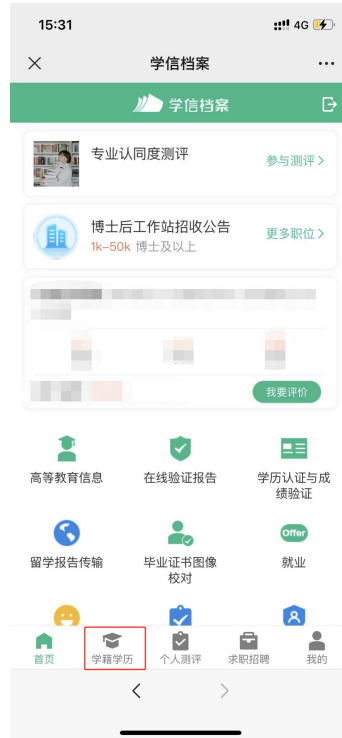

创业, 你准备好了吗? 点击进入创业社会资源测评

学信网测评

3. 选择学籍, 查看对应采集码

学籍档案 首页 高等教育信息 在线验证报告 学历认证与成绩验证 国际合作申请 调查/投票 职业测评 就业 个人中心

高校毕业生跟踪调查问卷

学籍信息/图像校对 学籍信息 考研信息 毕业去向

您一共有 1 个学籍 还有学籍没有显示出来? 尝试绑定学籍 | 学籍查询范围

博士-中国科学院大学-计算机系统结构 查看该学籍的在线验证报告

毕业生图像采集环节示意图像采集码 获取图像采集码

专业推荐 累计投票 4614
您已推荐 5 个专业, 还能推荐 3 个 我要推荐

专业满意度 累计投票 742
综合 4.4 办学条件 4.3
就业 3.9 教学质量 4.2 我要评价

院校满意度 累计投票 10387
综合 4.4 环境 4.5 生活 4.2 我要评价

学科/专业变化查询 毕业论文查重

CHSI 图像采集码

姓名 张**三
证件号码 *****8746
学校名称 北京工业大学
层次 本科

此码仅用于图像采集，采集环节出示。请及时保存至手机，不要随意外传

保存图片

二、“学信网”微信公众号

1. 关注学信网公众号，绑定学信网账号，点击“学信账号”，查看学籍学历信息

2. 选择学籍，查看对应采集码

三、学信网 APP

1. 登录学信网 APP，点击“学籍查询”，查看学籍学历信息

2. 选择学籍，查看对应采集码